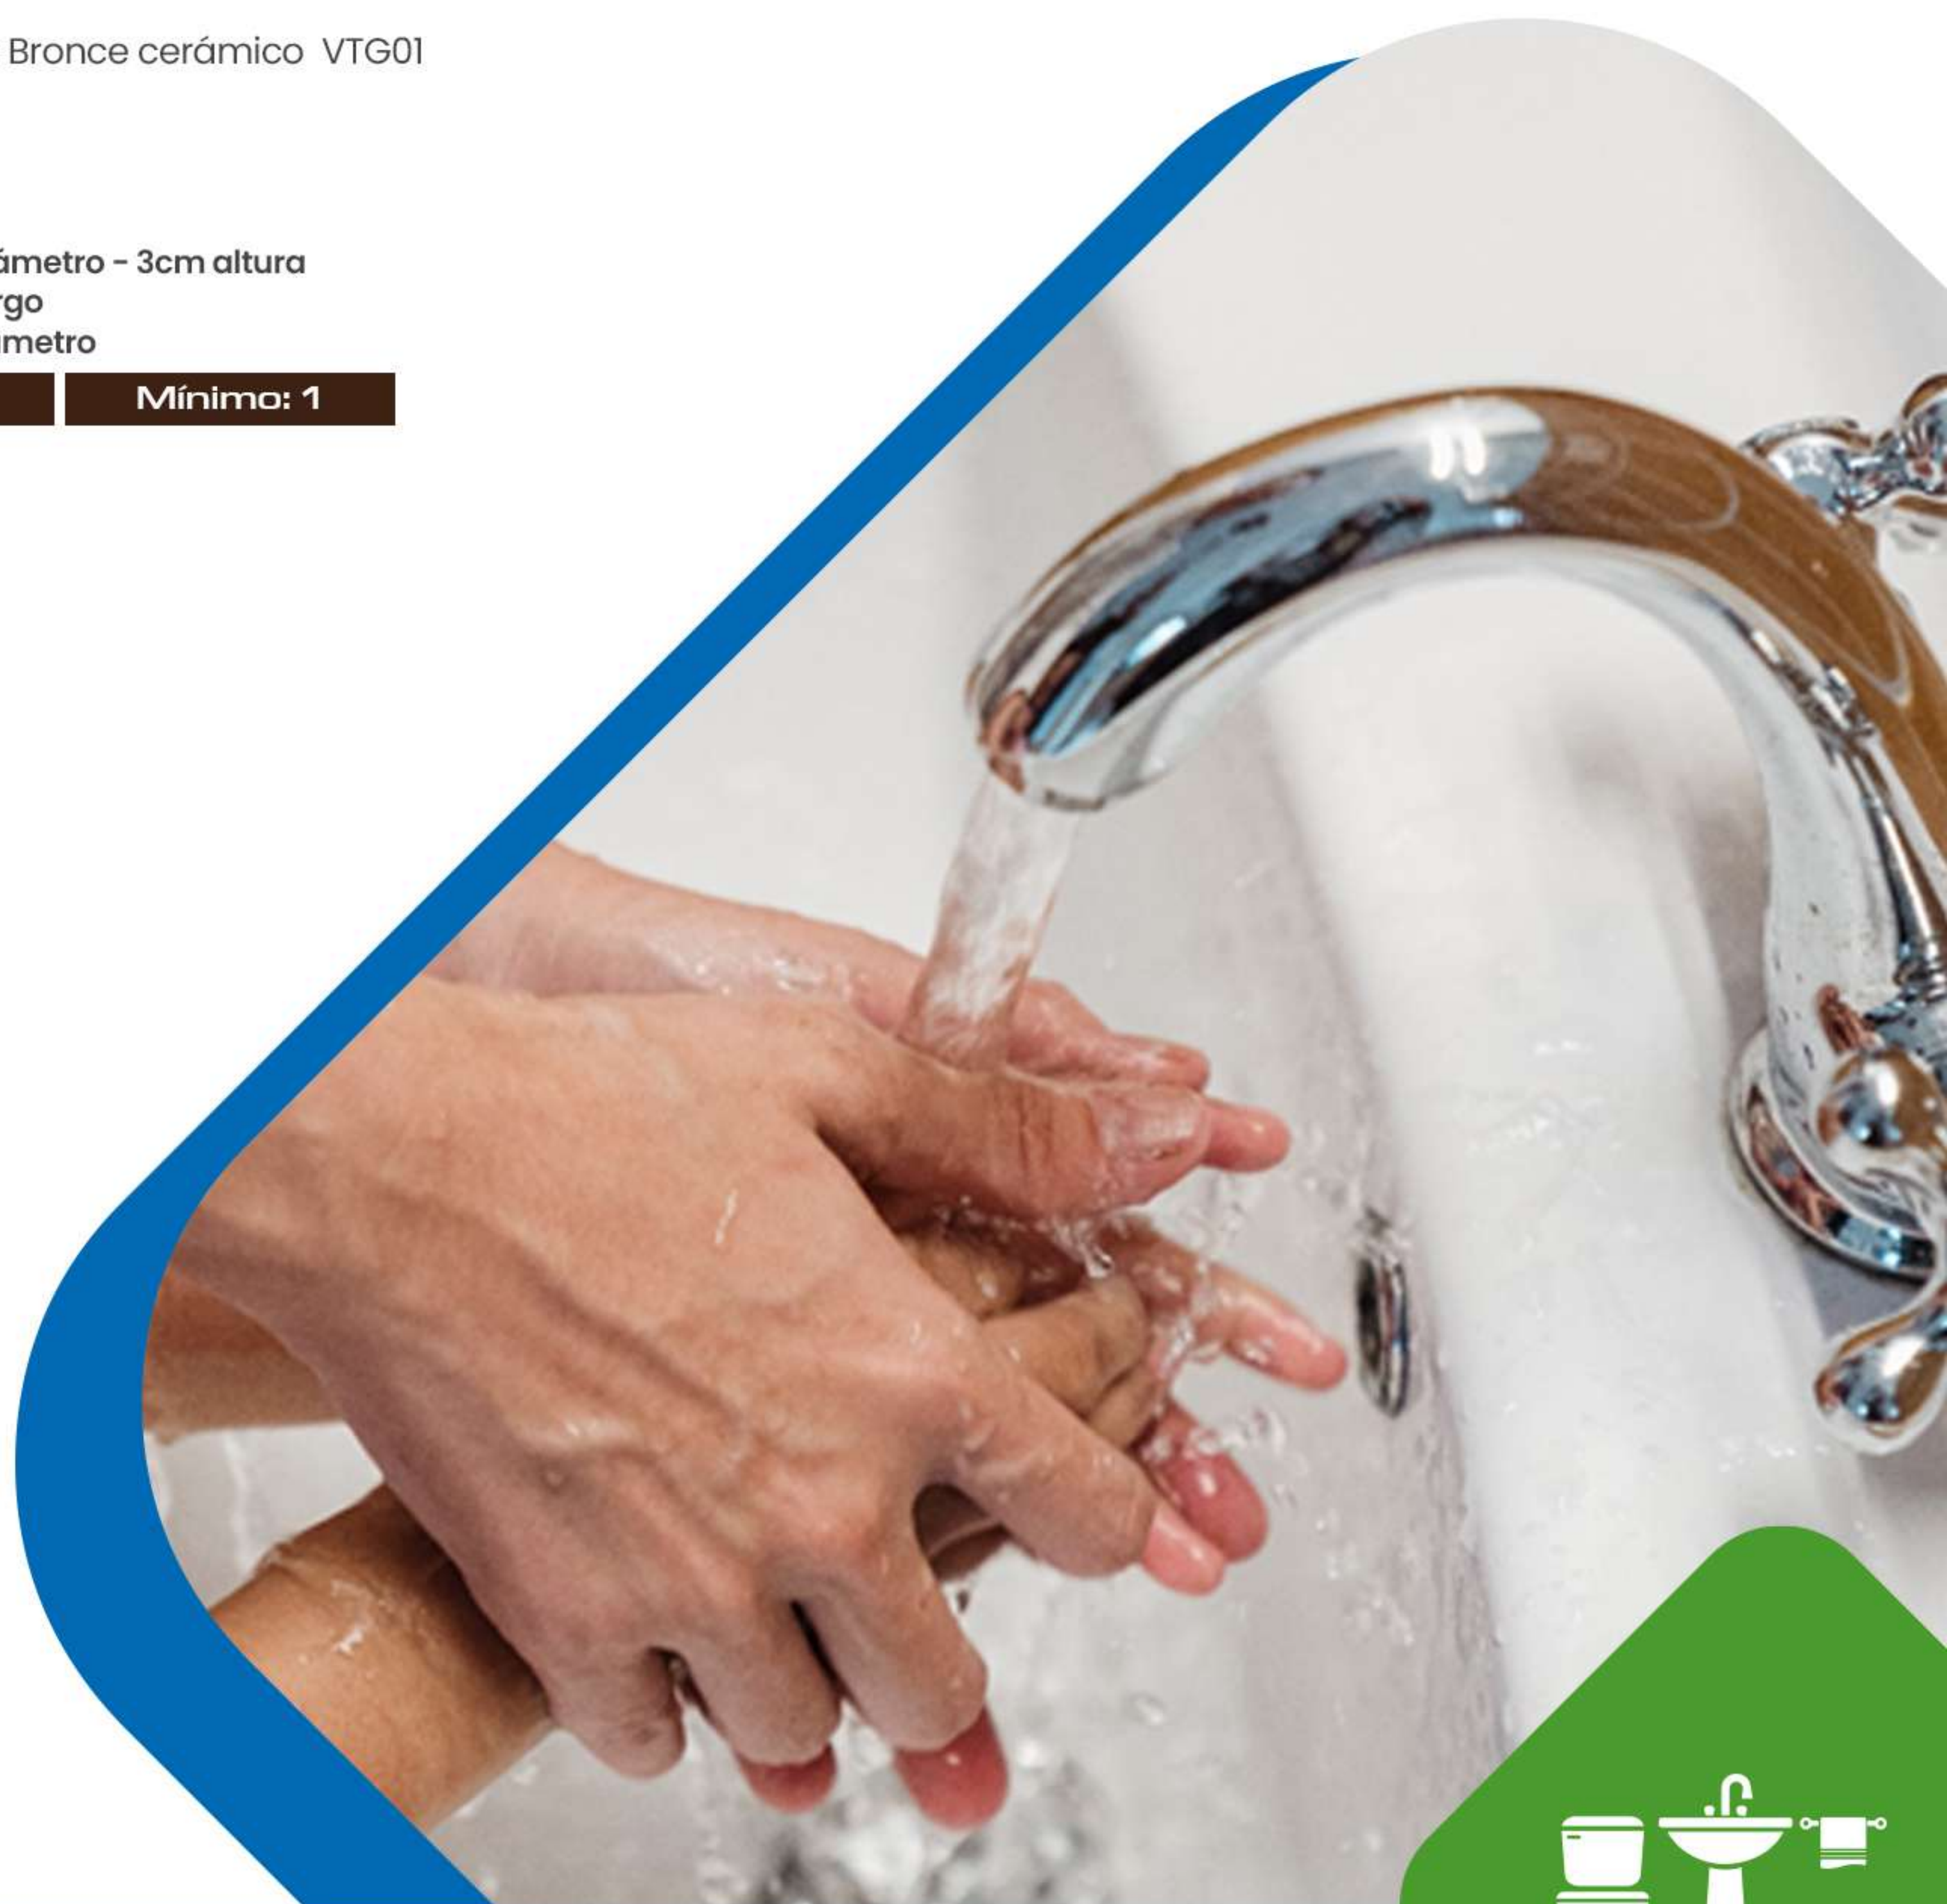

GRIFERÍA PARA LAVAMANOS

L74 Padua

Llave doble 4", cuello corto de cisne, cuerpo 100% de bronce, cobertura de plástico, acabado cromado plata.

Giro manilla: 90°

Tipo de agua:

Tipo de Vástago: Plástico cerámico VTG07

Medidas

Base: 14,8x3,7cm

Manilla: 6cm de largo - 4,5cm altura

Cuello: 20cm de largo

Aireador: 2cm diámetro

Bulto: 20

Mínimo: 1

L75 Catania

Llave doble 4", cuello corto de cisne, cuerpo 100% de bronce, cobertura de plástico, acabado cromado plata.

Giro manilla: 45°

Tipo de agua:

Tipo de Vástago: Bronce cerámico VTG01

Medidas

Base: 14,8x4,5cm

Manilla: 6cm de diámetro - 5cm altura

Cuello: 20cm de largo

Aireador: 2cm diámetro

Bulto: 20

Mínimo: 1

L73 Genova

Llave doble 4", cuello corto de cisne, cuerpo 100% de bronce, cobertura de plástico, acabado cromado plata.

Giro manilla: 45°

Tipo de agua:

Tipo de Vástago: Bronce cerámico VTG01

Medidas

Base: 14,8x4cm

Manilla: 4cm de diámetro - 3cm altura

Cuello: 20cm de largo

Aireador: 1,8cm diámetro

Bulto: 20

Mínimo: 1