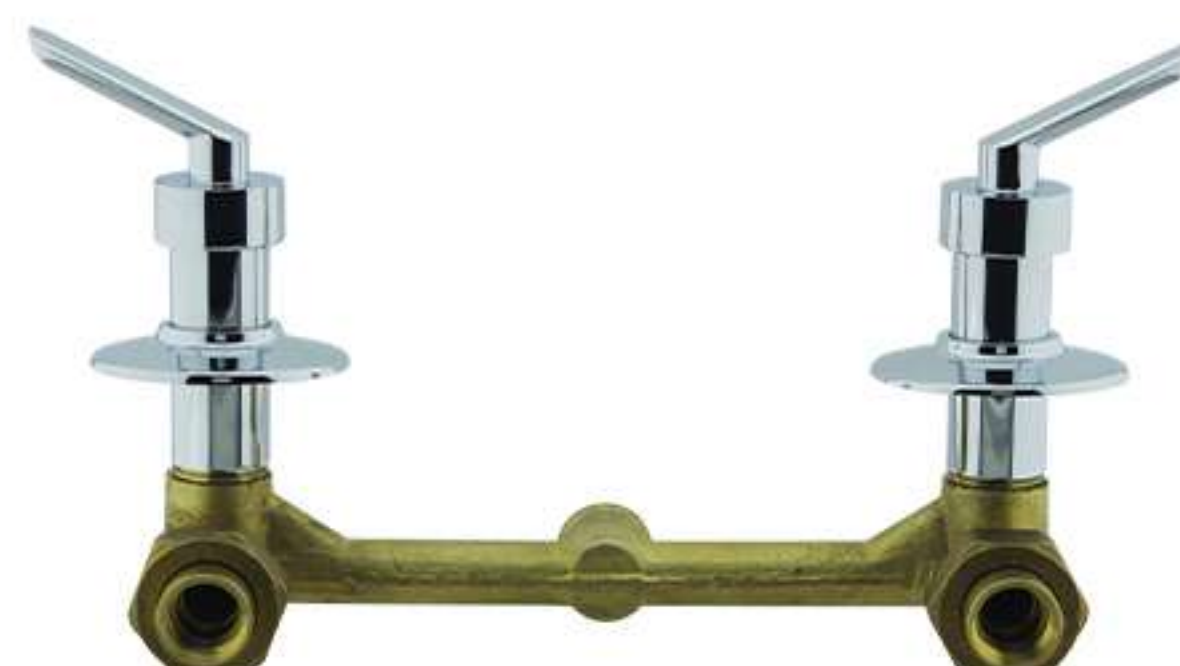

D27 Ritz

Conjunto de ducha doble de 1/2", 100% bronce, acabado cromado plata.

Giro manilla: 45°

Tipo de agua:

Tipo de Vástago: Bronce cerámico (VTG48)

Medidas

Tubería: 1/2".
Distancia entre llaves: 23cm.
Platina: 6cm diámetro c/u
Manillas: 6cm largo X 6 cm profundidad.

Bulto: 20

Mínimo: 1