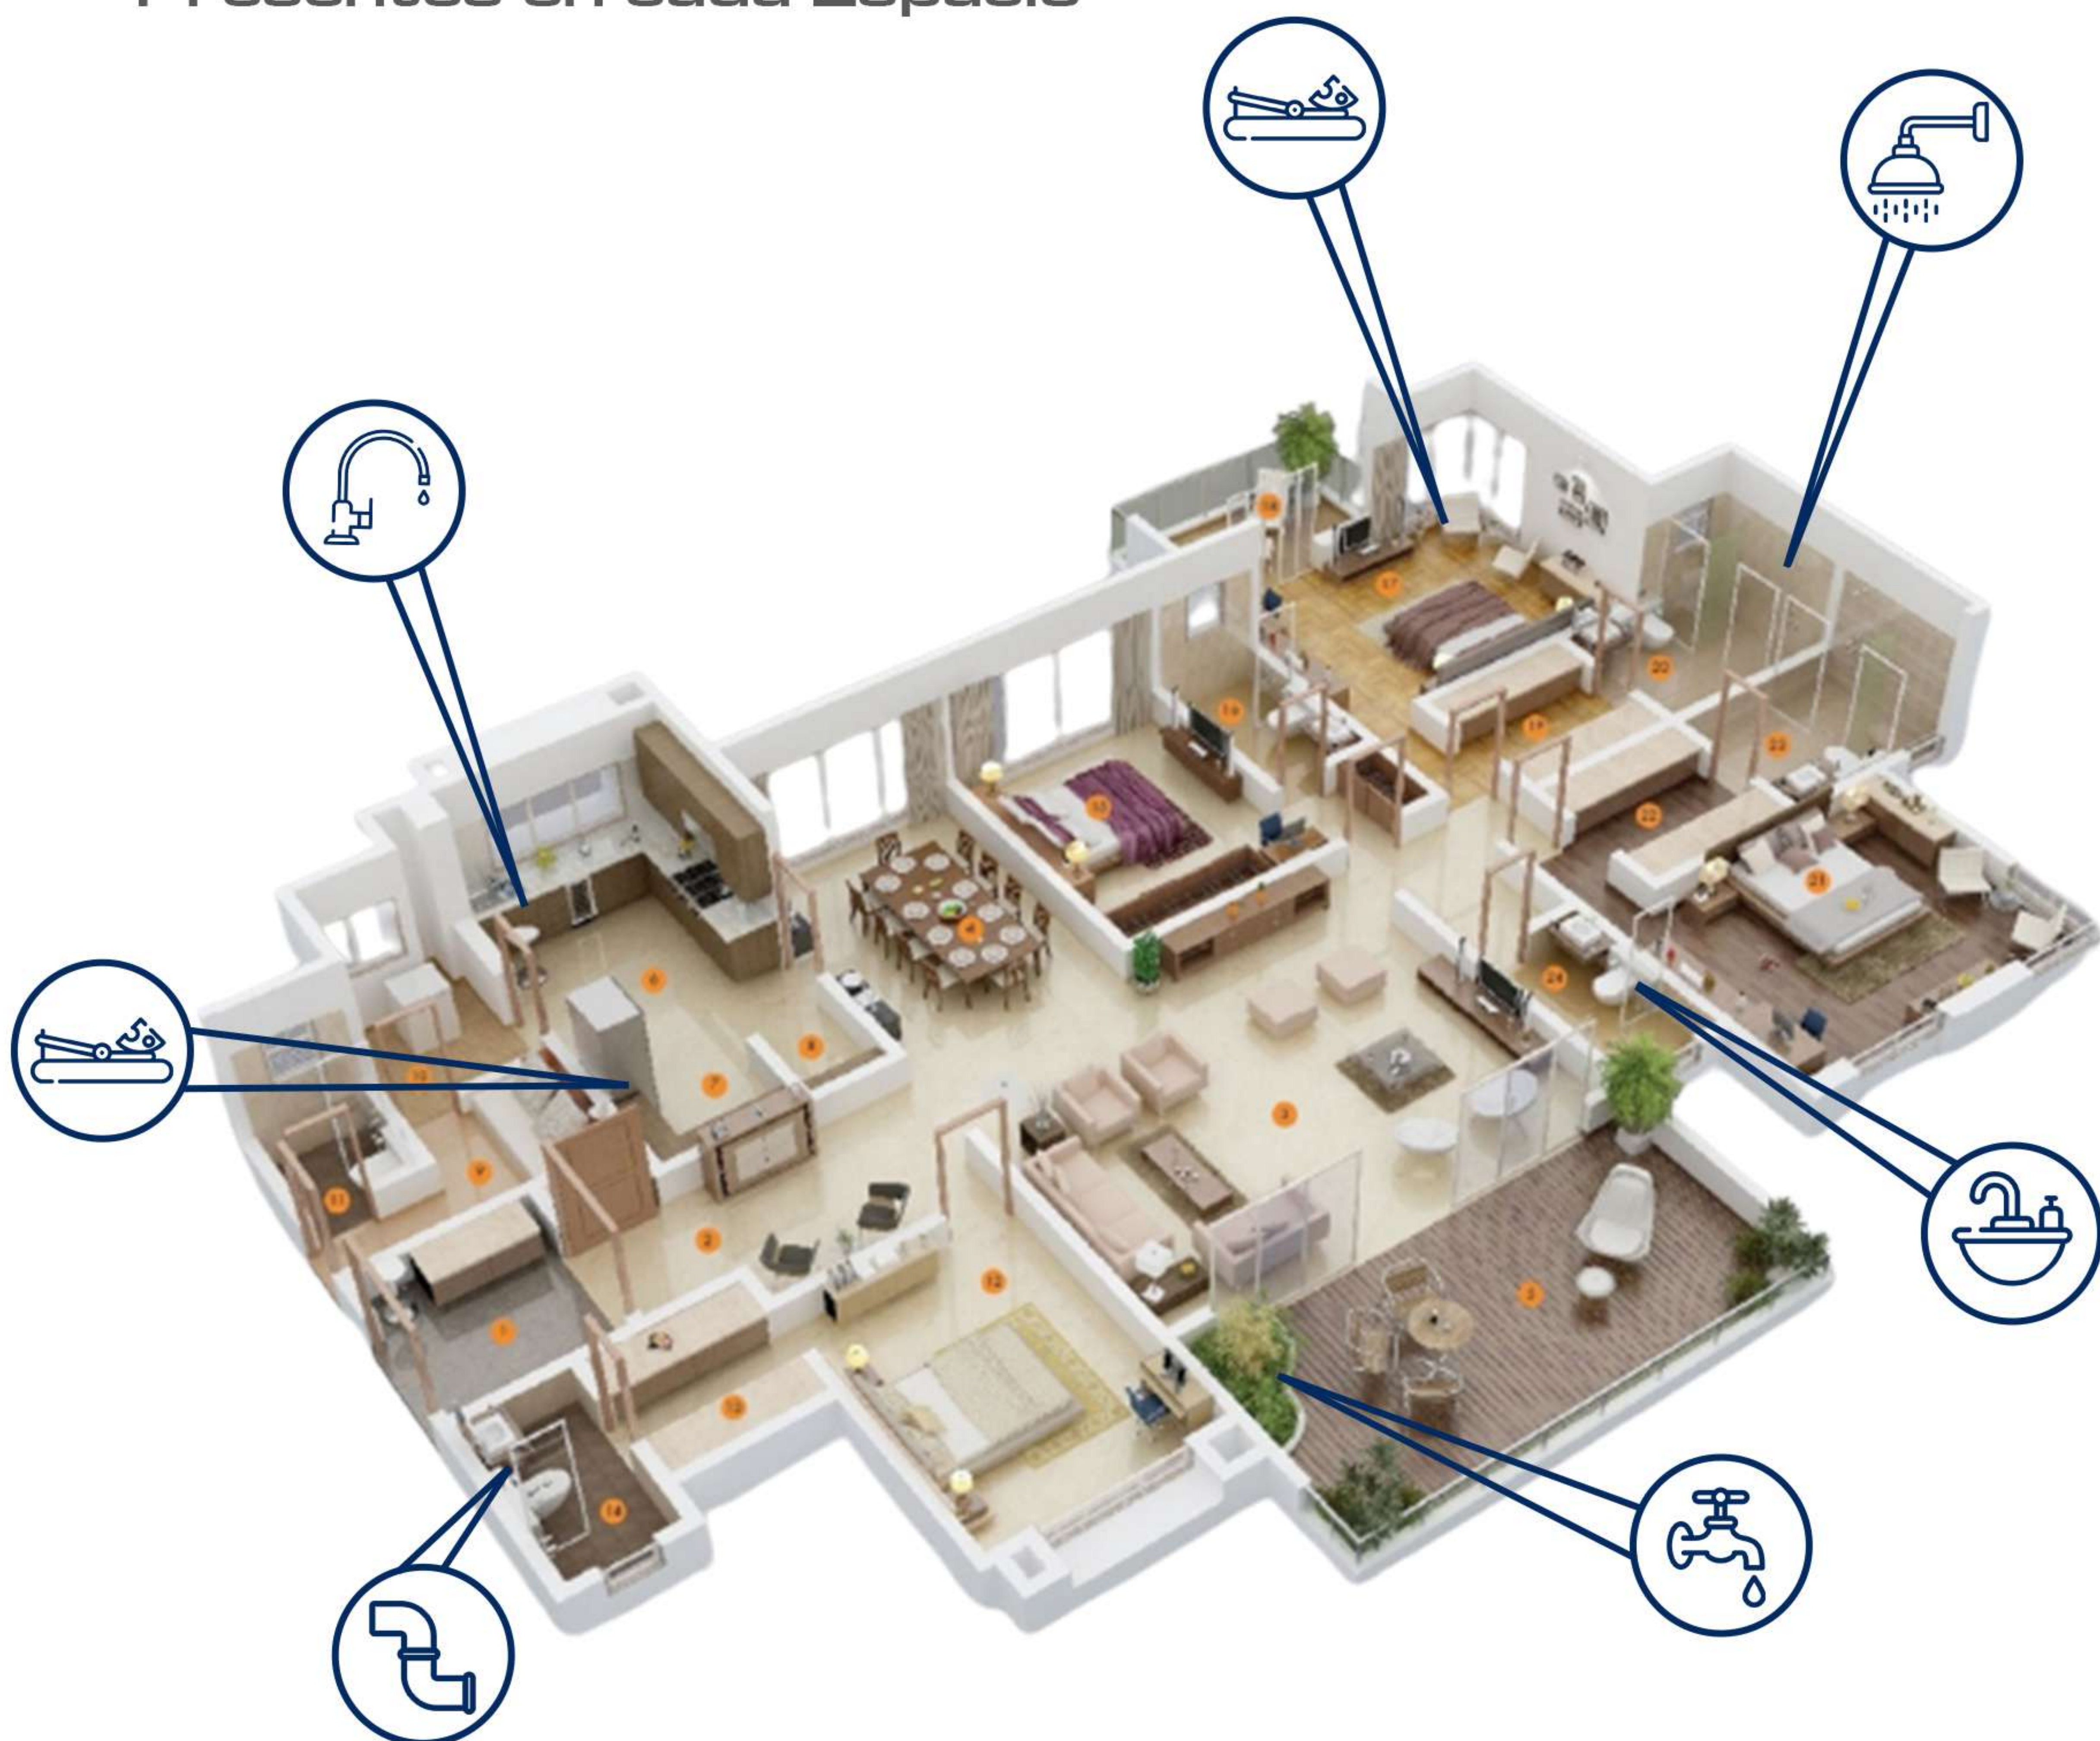

PLOMERÍA

HER23

Trampa para ratones de PVC.
Sistema de acción rápida. No adsorbe malos olores.

Bulto: 22

Mínimo: 6

Presentes en cada Espacio

PLOMERÍA

DS260A