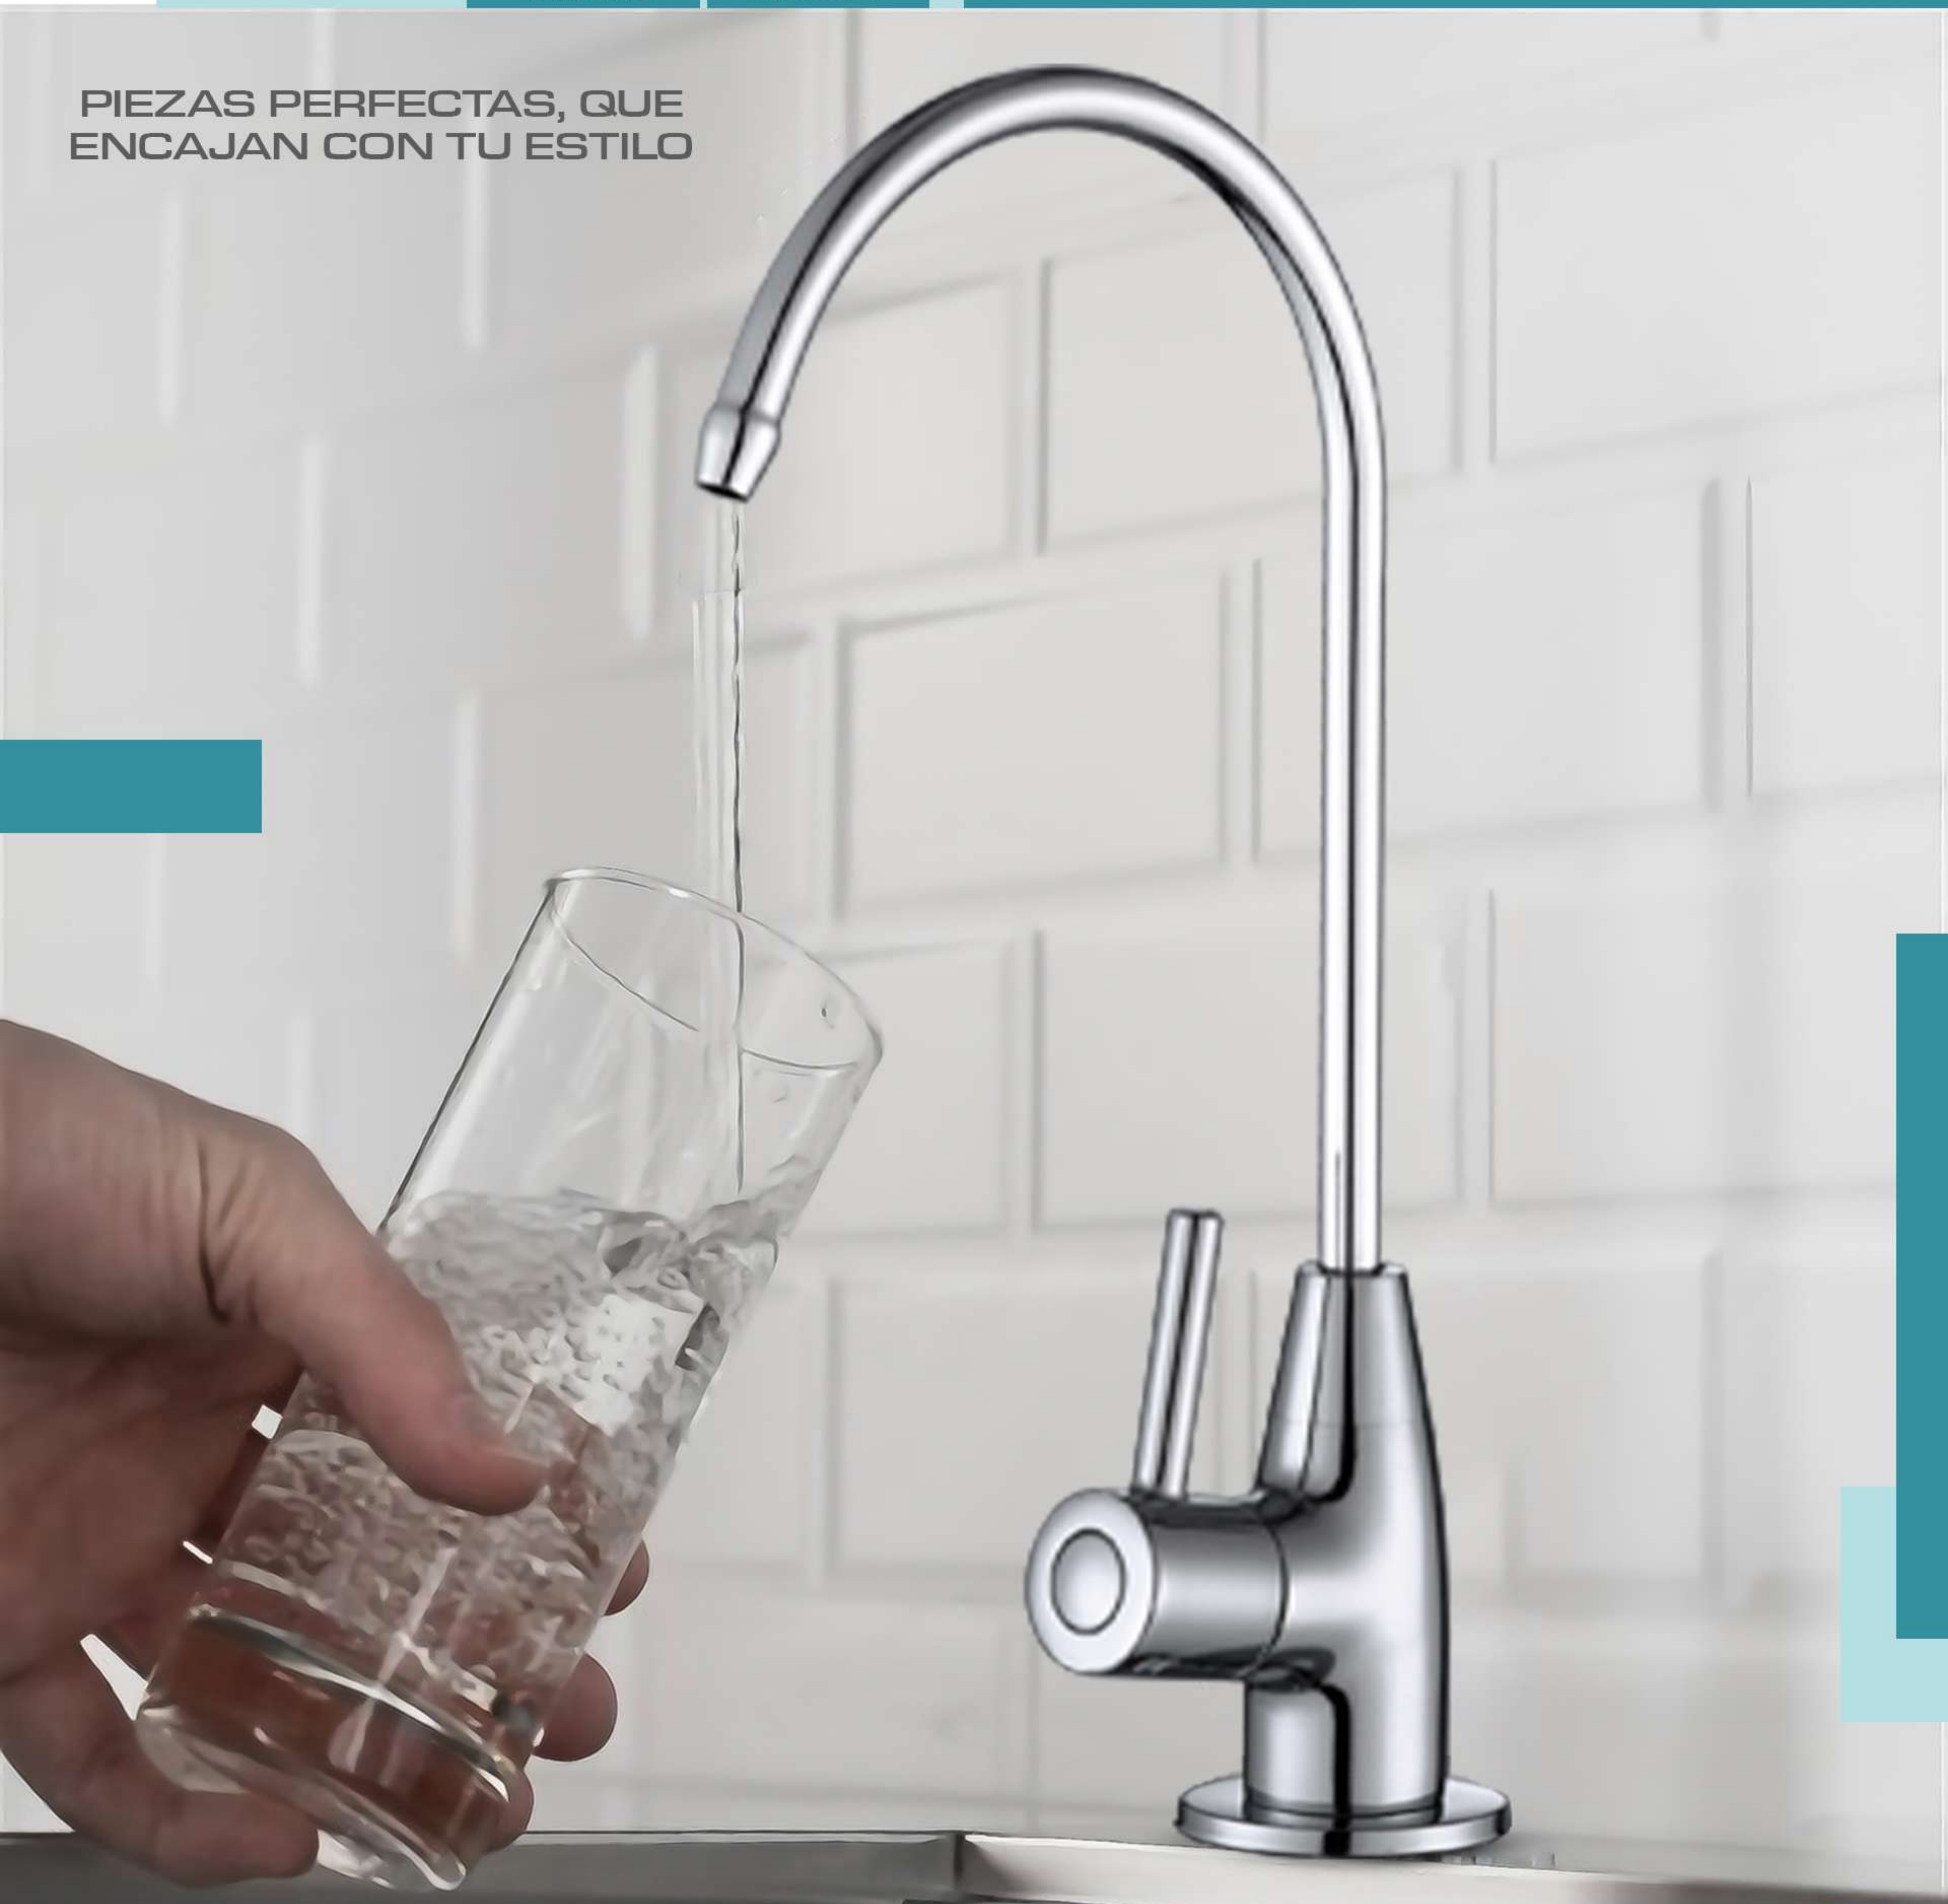

PIEZAS PERFECTAS, QUE ENCAJAN CON TU ESTILO