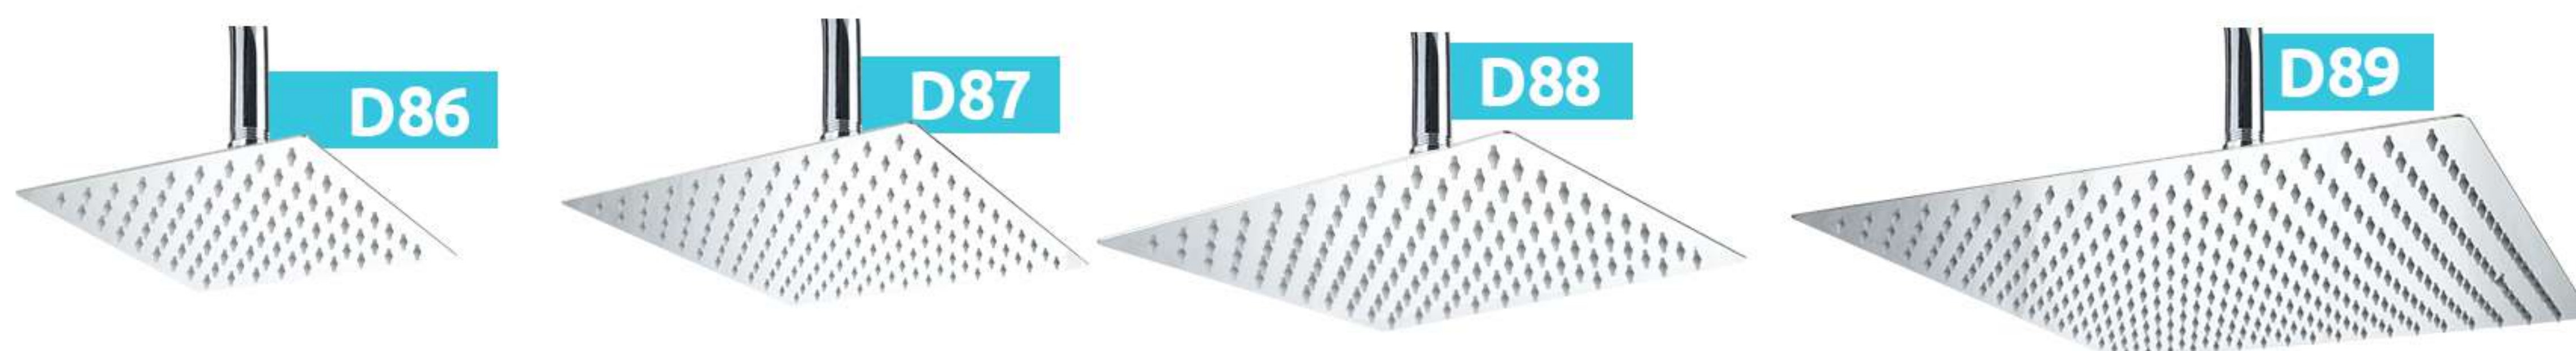

Cuerpo de descarga: 13,5altox7cm diámetro.

Bulto: 50

Mínimo: 2

PIEZAS PARA SANITARIOS

REGADERAS

Código	Descripción	Medidas	Bulto	Inner Pack
D82	TEQUENDAMA - regadera redonda 100% acero inoxidable, ángulo ajustable. Agua fría y caliente.	8" Diámetro: 200mm	40	1
D83	MARMORE - regadera redonda 100% acero inoxidable, ángulo ajustable. Agua fría y caliente.	10" Diámetro: 250mm	20	1
D84	MUTARAZI - regadera redonda 100% acero inoxidable, ángulo ajustable. Agua fría y caliente.	12" Diámetro: 300mm	10	1
D85	YOSEMIT - regadera redonda 100% acero inoxidable, ángulo ajustable. Agua fría y caliente.	16" Diámetro: 400mm	05	1