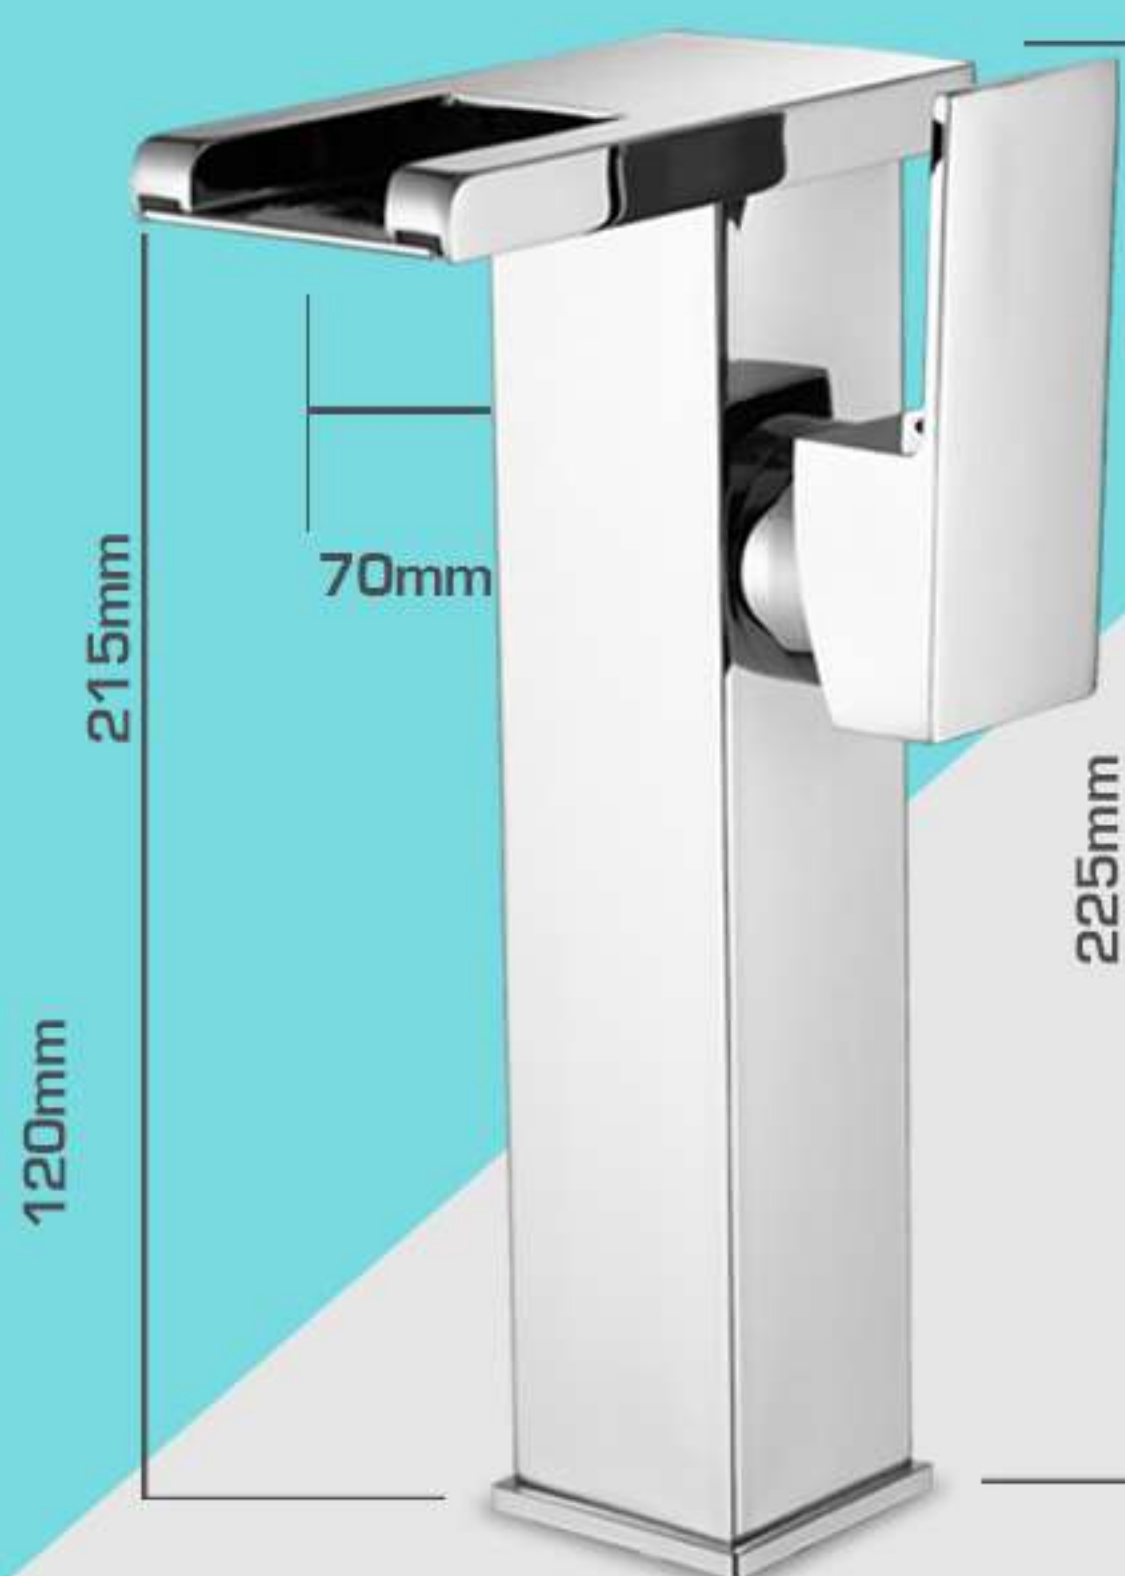

Llave para lavamanos, cuerpo 100% acero inoxidable.

Giro manilla: 45°

Giro de cuello: 360°

Tipo de agua: 

Tipo de Vástago: Cerámico.

Incluye kit de instalación y Canillas

Medidas

Altura total: 28,5cm

Tipo de Vástago: Cerámico.

Incluye kit de instalación y Canillas

Medidas

Salida de Agua

longitud base - aireador: 19,5cm

Base de pared: 55cm diámetro

Manilla:

Base: 6,5cm diámetro

Longitud base - manilla: 7cm

Bulto: 10

Mínimo: 1

GRIFERÍA PARA LAVAMANOS

- Cuerpo 100% Bronce
- Vástago de Cerámica
- Cromado Plata

Enciende a la salida del agua

L90 Milo

L91 Zante

Tipo de Vástago: Plástico VTG40

INCLUYE: Mangueras Flexibles de Acero Inoxidable

L85 Ciénaga

Llave para lavamanos, cuerpo 100% bronce, cromado plata.

Giro manilla: 45°

Tipo de agua:

Tipo de Vástago: Plástico VTG40