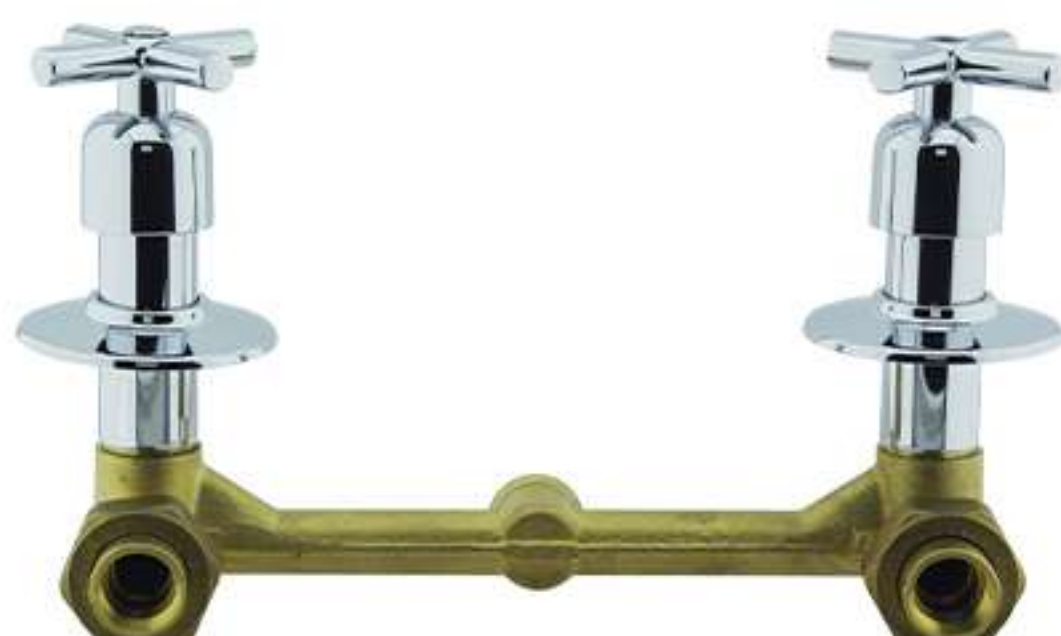

Medidas

Tubería: 1/2".
Distancia entre llaves: 23cm.
Platina: 6cm diámetro c/u
Manillas: 4,2cm diámetro X 5 cm profundidad.

Bulto: 20

Mínimo: 1